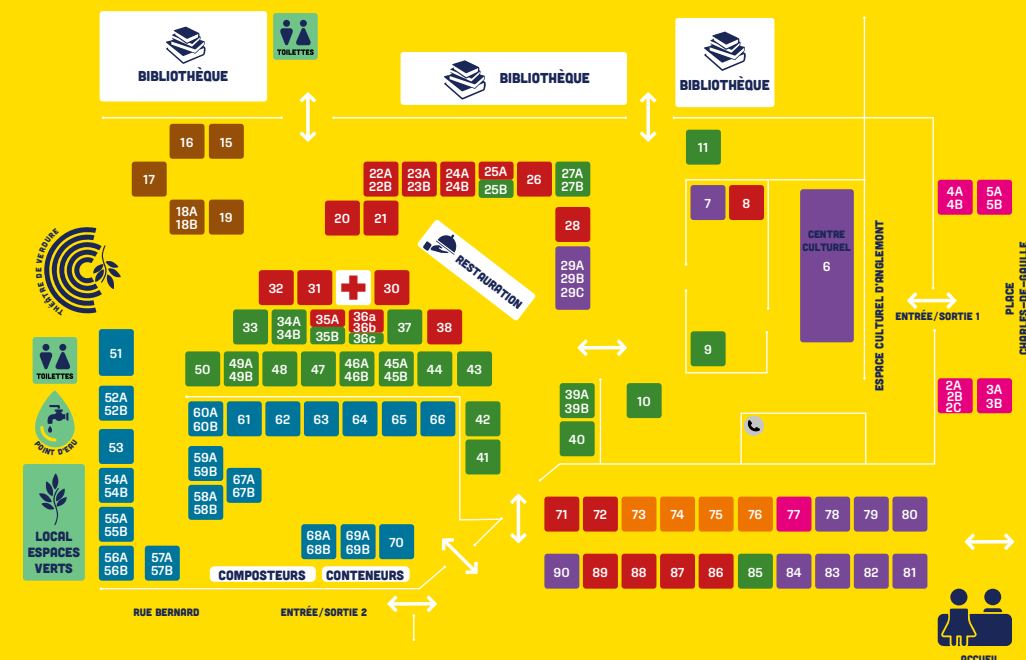

DIMANCHE

- 10h30 ▶ Jeunes et Futurs Parents des Lucines (Initiation Yoga parent-bébé et Atelier découverte du Bébé Signe, 0-2 ans)
- 11h ▶ Gymnastique Les Lilas
- 11h30 ▶ Lucky Country Line Dance (démonstration et initiation)

ESPACE CULTUREL D'ANGLEMONT FORUM DES ASSOCIATIONS PROGRAMME

SAM 7 SEPT. 10H À 19H
& DIM 8 SEPT. 10H À 13H

Espace culturel d'Anglemont : 35 place Charles-De-Gaulle
Infos : 01 72 03 17 51 - www.ville-leslilas.fr

CULTURE & LOISIRS

A vos cordes, Frottez !	49A
Amies et Amis de la Commune de Paris 1871	35B
Atelier pour la typographie et l'estampe	34A
Atelier du Singe (L')	39A
Atelier KRUTTT	45B
Atelier MicMac	45A
California Kids	27B
Calli Pili	46A
Choralilas	33
Comité des fêtes lilasien	36C
École de Comédie Musicale	10
El Yunque Barocoo	25B
Est en jeux	48
Graines de Savoirs	27A
L'Air de dire	44
La Lila	85
Le Samovar	11
Le Triton	41
Lilas en Scène	40
Lilatelier	49B
Lucky Country Line Dance	34B
M.A.D.A.M	39B
Observatoire de la Diversité Culturelle	42
Poécité	43
Secret des Fils aux Lilas	50
Tralalilas l'Air	37
Trésors Voyages Aventures	9
Un Lieu Pour Respirer	47
Zikomobile	46B

SERVICES MUNICIPAUX ET EST ENSEMBLE

Accueil	1
Centre culturel Jean-Cocteau	6
Conseiller numérique	80
Conservatoire	29C
Direction de l'Action Culturelle	29A
Ecole Municipale des Sports	90
Education et Temps de l'Enfant - Périscolaire	79
Généalogie	7
Le Kiosque	78
Mutuelle communale	83
Pôle Insertion	81
Pôle Séniors	82
Service Jeunesse	84
Théâtre du Garde Chasse	29B